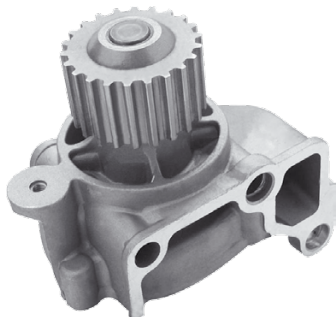

SWP211

Polia 22 dentes

KIA	Besta	2.2 Diesel R2	96/...
SUZUKI	Grand Vitara	2.0 Turbo Diesel RF	98/03
SUZUKI	Grand Vitara	2.0 Turbo Diesel RFM	00/05