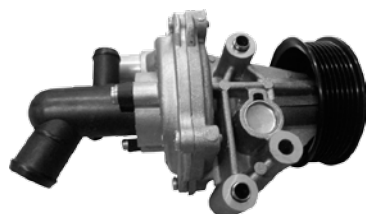

SWP244H

Bomba c/ carcaça

FORD	Ranger	3.2 20V TDCi	13/...
TROLLER	T4	3.2 20V TDCi	14/...

SWP245

HYUNDAI	Azera	3.3 24V V6 G6DB	07/11
HYUNDAI	Azera	3.0 24V V6	12/...
HYUNDAI	Equus	3.8 24V V6 G6DA	09/...
HYUNDAI	Genesis	3.8 24V V6 G6DA	09/...
HYUNDAI	Santa Fe	3.5 24V V6 G6CU	10/...
HYUNDAI	Santa Fe	3.3 24V V6 G6DB	13/...
HYUNDAI	Vera Cruz	3.8 24V V6 G6DA	07/12
KIA	Cadenza	3.5 24V V6 G6CU	11/...
KIA	Mohave	3.0 24V V6	10/...
KIA	Mohave	3.8 24V V6 G6DA	10/...
KIA	Sorento	3.3 24V V6 G6DG	07/...
KIA	Sorento	3.5 24V V6 G6CU	07/...