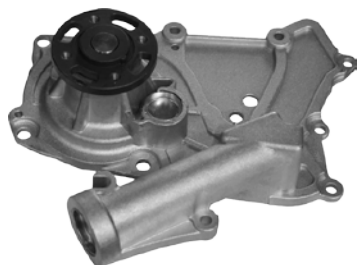

SWP244H

Bomba c/ carcaça

FORD	Ranger	3.2 20V TDCi	13/...
TROLLER	T4	3.2 20V TDCi	14/...

SWP245

HYUNDAI	Azera	3.3 24V V6 G6DB	07/11
HYUNDAI	Azera	3.0 24V V6	12/...
HYUNDAI	Equus	3.8 24V V6 G6DA	09/...
HYUNDAI	Genesis	3.8 24V V6 G6DA	09/...
HYUNDAI	Santa Fe	3.5 24V V6 G6CU	10/...
HYUNDAI	Santa Fe	3.3 24V V6 G6DB	13/...
HYUNDAI	Vera Cruz	3.8 24V V6 G6DA	07/12
KIA	Cadenza	3.5 24V V6 G6CU	11/...
KIA	Mohave	3.0 24V V6	10/...
KIA	Mohave	3.8 24V V6 G6DA	10/...
KIA	Sorento	3.3 24V V6 G6DG	07/...
KIA	Sorento	3.5 24V V6 G6CU	07/...