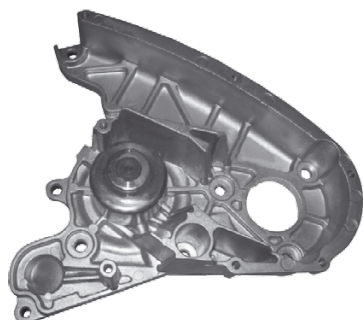

SWP229

CITROEN	Jumper	2.3 16V Diesel F1	06/
FIAT	Ducato	2.3 16V Multijet Diesel F1	10/...
IVECO	Daily 35 C 10	2.3 16v Diesel F1	06/...
IVECO	Daily 35 C 15	2.3 16v Diesel F1	06/...
IVECO	Daily 35 C 18	2.3 16v Diesel F1	06/...
IVECO	Daily 35 S 14	2.3 16v Diesel F1	06/...
IVECO	Daily 35 S 15	2.3 16v Diesel F1	06/...
IVECO	Daily 35 S 18	2.3 16v Diesel F1	06/...
IVECO	Daily 40 C 12	2.3 16v Diesel F1	06/...
IVECO	Daily 40 C 15	2.3 16v Diesel F1	06/...
IVECO	Daily 40 C 18	2.3 16v Diesel F1	06/...
IVECO	Daily 40 S 14	2.3 16v Diesel F1	06/...
IVECO	Daily 50 C 15	2.3 16v Diesel F1	06/...
IVECO	Daily 50 C 18	2.3 16v Diesel F1	06/...
IVECO	Daily 55 C 16	2.3 16v Diesel F1	06/...
IVECO	Daily 60 C 15	2.3 16v Diesel F1	06/...
IVECO	Daily 60 C 18	2.3 16v Diesel F1	06/...
IVECO	Daily 65 C 15	2.3 16v Diesel F1	06/...
IVECO	Daily 65 C 18	2.3 16v Diesel F1	06/...
PEUGEOT	Boxer	2.3 16V Diesel F1	06/...

SWP230