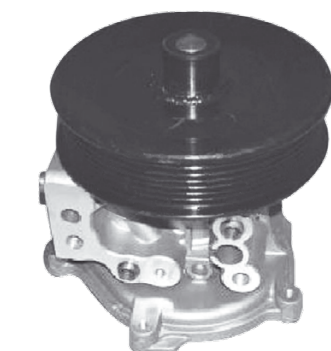

FORD	Transit	2.2 16V / 2.4 16V TDCi / TDE Duratorq	09/...

VEICULO

MOTOR

ANO

CODIGO

PAGINA

NOTA