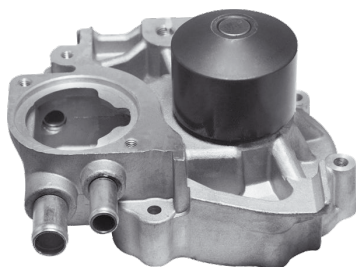

> **SWP233**

SUBARU	Forester	2.0 Turbo EJ20 / EJ205	98/02
SUBARU	Forester	2.0 Turbo EJ205	02/...
SUBARU	Forester	2.5 EJ25	03/...
SUBARU	Impreza	2.5 Turbo EJ20G	96/00
SUBARU	Impreza	2.0 Turbo EJ257	08/...
SUBARU	Impreza WRX	2.5 Turbo EJ255	05/...
SUBARU	Impreza WRX	2.5 Turbo EJ257	11/...
SUBARU	Lagacy	2.0 Turbo EJ20GN	92/...
SUBARU	Lagacy	2.5 Turbo EJ25	92/...