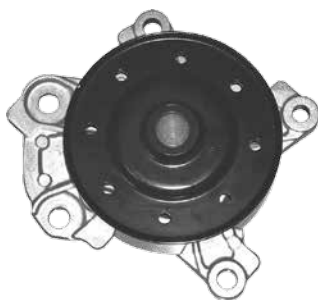

SWP212

TOYOTA	Corolla	2.0 16V 3ZR FAE	09/...
TOYOTA	RAV 4	2.0 16V 3ZR FAE	09/...
TOYOTA	RAV 4	2.0 16V 3ZR FAE	12/...