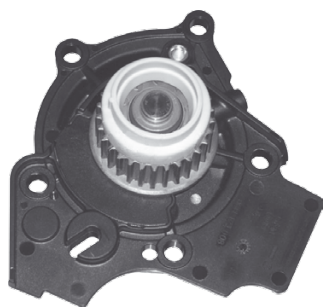

SWP241H

Bomba c/ carcaça

FORD	Ranger	2.2 16V TDCi	13/...
------	--------	--------------	--------

SWP242

Polia 19 dentes

AUDI	A3	2.0 16V TFSI CCZA / CAWB	04/13
AUDI	A4	2.0 16V TFSI CAEA / CDN B / CFKA	08/...
AUDI	A4	2.0 16V TFSI CAED / CNCD	13/...
AUDI	A5	2.0 16V TFSI CDN B / CDNC	08/...
AUDI	A5	2.0 16V TFSI CNCD	13/...
AUDI	A6	2.0 16V TFSI CDN B	11/...
AUDI	A6	2.0 16V TFSI CAED	13/...
AUDI	Q3	2.0 16V TFSI CCZC / CULB / CPSA	11/...
AUDI	Q5	2.0 16V TFSI CDN B / CNCB / CAEB / CDNC	09/...
AUDI	TT	2.0 16V TFSI BWA / CCZA / CESA / CCTA	09/...
VW	Beetle	2.0 16V TSI CBFA / CCTA / CCZA	13/...
VW	Golf GTI	2.0 16V TSI CBFA / CCTA / CCZA	13/...
VW	Jetta	2.0 16V TSI CBFA / CCTA / CCZA / CPLA / CPPA	11/...