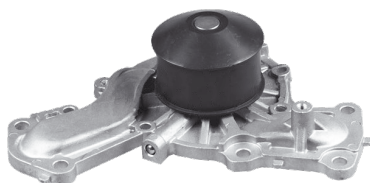

SWP204

mitsubishi	Pajero	3.0 / 3.5 V6 24V Gasolina 6G74	99/...
mitsubishi	Triton	3.5 V6 24V Gasolina 6G74	07/...
mitsubishi	Triton	3.5 V6 24V Flex 6G74	10/...