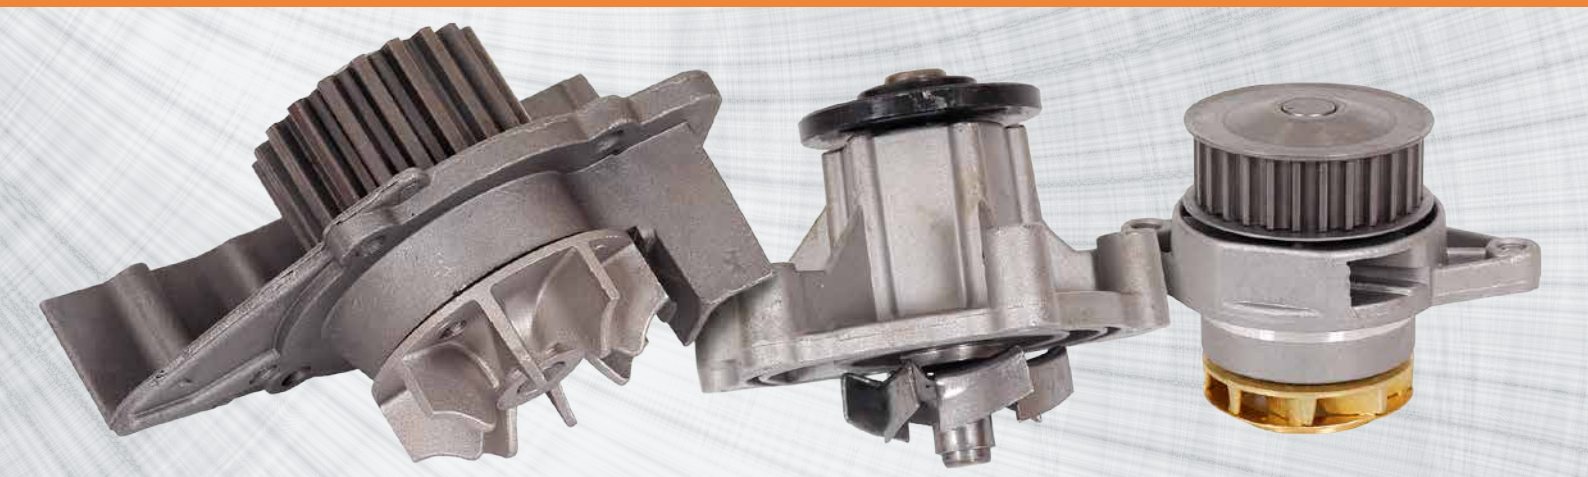

CONFIABILIDADE É A NOSSA FORÇA!

A Empresa

A Starke Automotive foi idealizada por profissionais do setor automotivo, tendo como foco uma sociedade empresarial que supra a carência do mercado nacional, através de uma gama de produtos de altíssima qualidade elaborados com a mais alta tecnologia, garantindo reposição de peças para veículos de diversas marcas e procedências.

A empresa vai em busca da satisfação dos seus clientes, oferecendo produtos de origem comprovada, com uma política comercial transparente voltada às parcerias e investindo no desenvolvimento contínuo de produtos.

A Starke Automotive conta com um corpo de colaboradores altamente qualificados e com vasta experiência no aftermarket automotivo e orgulha-se em fazer parte da distribuição de peças automotivas no Brasil, oferecendo soluções com qualidade, tecnologia e, principalmente, confiabilidade.