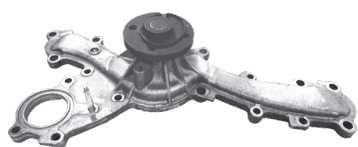

SWP243

LEXUS	ES350	3.5 V6 2GR FE / 2GR FXE	07/14
TOYOTA	Camry	3.5 V6 2GR FE / 2GR FXE	07/14