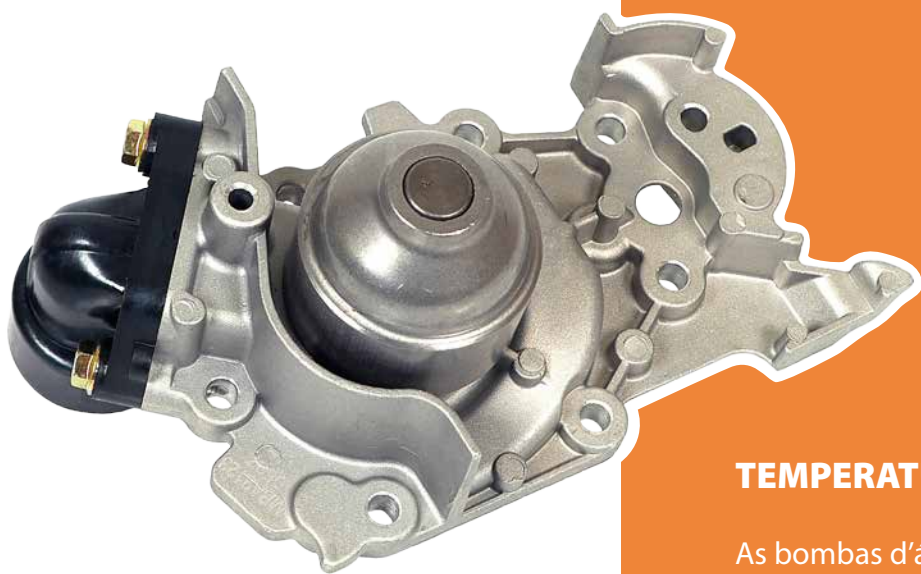

### A Empresa

A Starke Automotive foi idealizada por profissionais do setor automotivo, tendo como foco uma sociedade empresarial que supra a carência do mercado nacional, através de uma gama de produtos de altíssima qualidade elaborados com a mais alta tecnologia, garantindo reposição de peças para veículos de diversas marcas e procedências.

## **BOMBA D'ÁGUA**

A bomba d'água desempenha um papel vital para assegurar que o veículo funcione e execute seu melhor, pois, um componente com deficiência em seu funcionamento pode causar sérios danos ao motor.

Os produtos Starke Automotive são fabricados com a mais alta tecnologia, padrões de qualidade e certificações exigidas pelas montadoras.